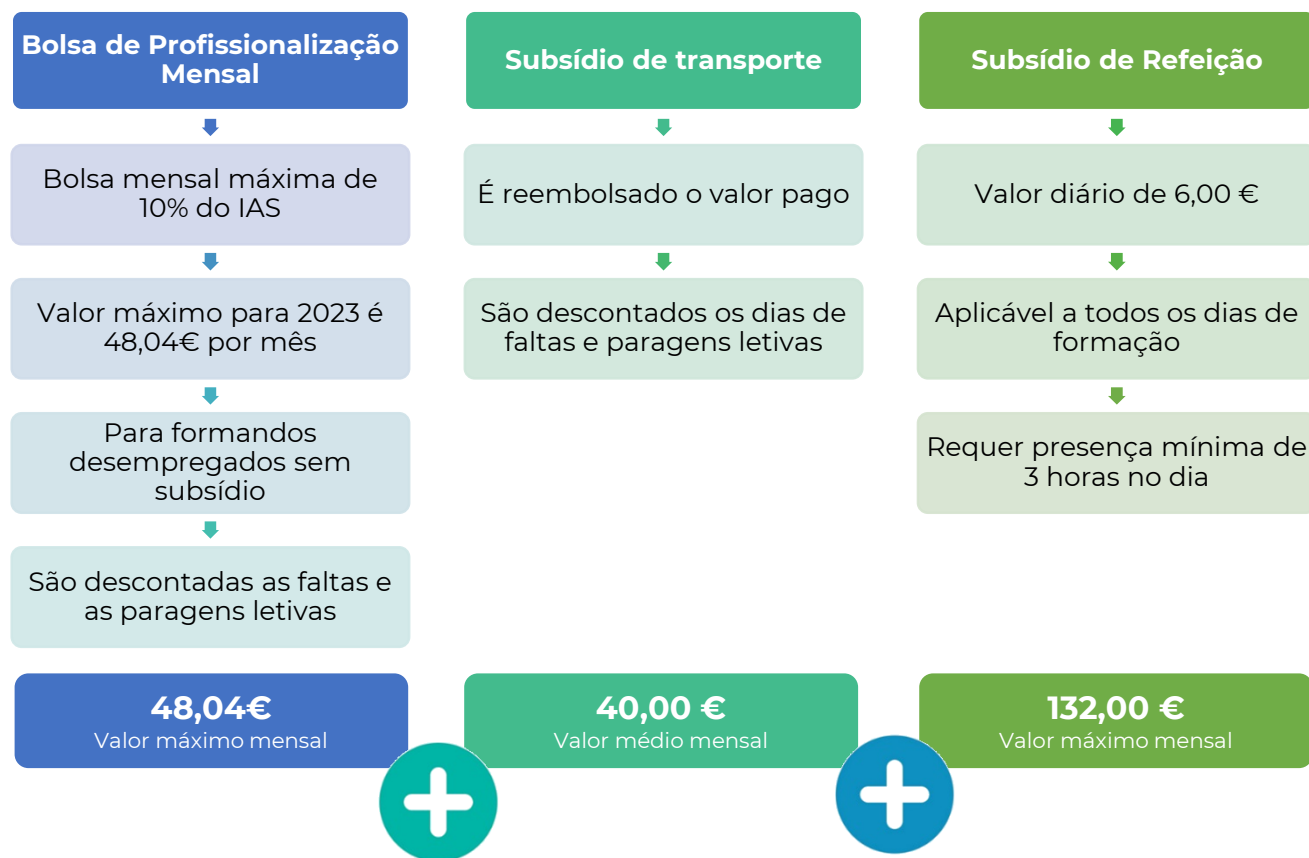

SIMULADOR

APOIOS MENSAIS

Se não faltares ...

... podes receber

220,04 €

por mês

Mais apoios ...

Esta simulação é meramente exemplificativa, sendo sempre necessária a validação de acordo com o regulamento de aprendizagem do IEFP em vigor.

SIMULADOR

OUTROS APOIOS

220,04 €

por mês

Subsídio de Acolhimento

Bolsa mensal corresponde a 50% do IAS

Valor máximo para 2023 é de 240,21 € por mês

São descontados os dias de faltas

240,21 €
Valor máximo mensal

por mês

Bolsa para material de Estudo

Uma bolsa por período de formação

Valor depende do escalão do IRS, aplicável ao A e B

Escalão A do IRS = 163 €
Escalão B do IRS = 81,50 €

163,00 €
Valor máximo por período